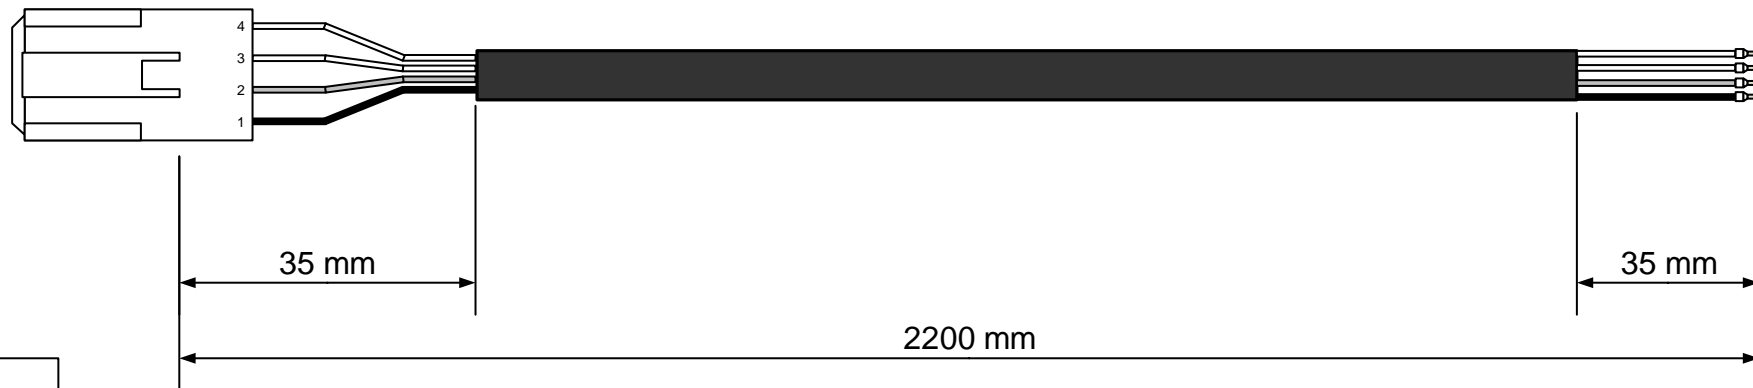

1x Gehäuse 339.04-1100
4x Kontakte 407.10-0105

740.04-08101
Kabel SiHF 4x0,50mm² Außenmantel: schwarz
Aderfarben: sw, gr, ws, ws

4x Aderendhülsen 0,50/8mm
408.24-0100

Belegung:

- 1 – schwarz
- 2 – grau
- 3 – weiss
- 4 – weiss

Index	Datum	Name	Aenderung
Erstellt	31.10.2011	MS	<u>ZeichnungsNr.</u> 118.02-7120
Geprüft			

KundenNr.

Benennung

Zuleitung für Lambdasonde
NGK

Vágási hosszak tűrése az AP_00008 sz. belső utasítás alapján
Längentoleranz nach interner Normtafel AP_00008.